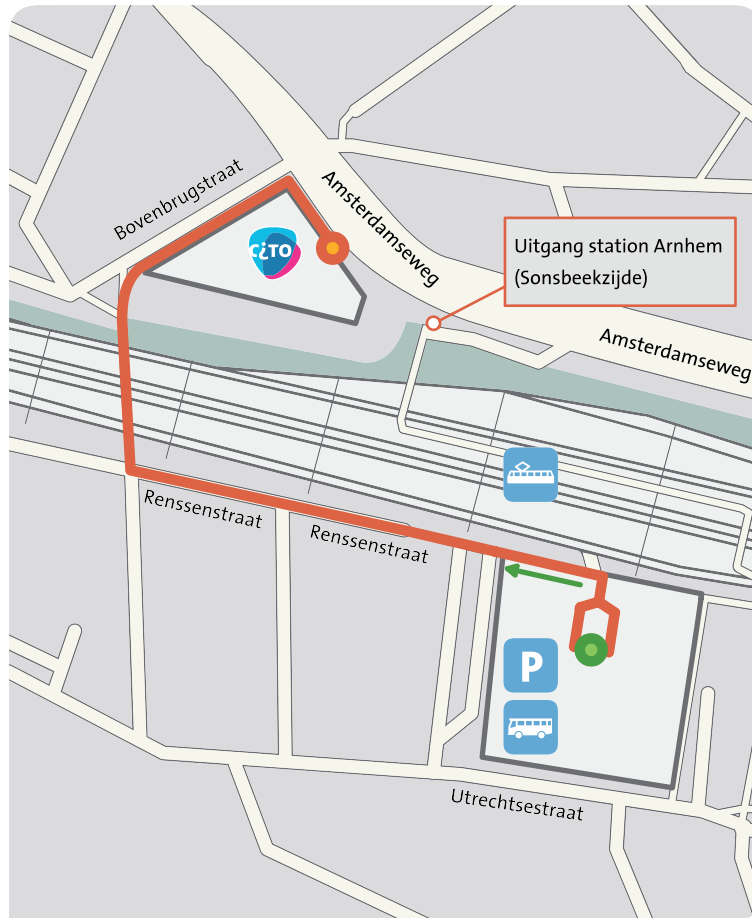

Looproute van Parkeergarage Arnhem Centraal naar Cito

Bezoekers van Cito kunnen hun auto parkeren in de parkeergarage Arnhem Centraal. Deze parkeergarage ligt onder station Arnhem en wordt op de borden aangegeven.

Parkeergarage Arnhem Centraal

↑
Neem in de parkeergarage de uitgang VGZ, Regus Atos, WTC (via trappenhuis 1 of 3)

←
Loop vanuit de lift of trap tussen de twee torens door, met het blauwe WTC-gebouw aan uw linkerhand en sla linksaf

←
Loop vanuit de lift of trap tussen de twee torens door, met het blauwe WTC-gebouw aan uw linkerhand en sla linksaf

Loop rechtdoor over de gele brug (aan de overkant van het spoor kunt u het kantoor van Cito al zien liggen)

Ga na 175 meter rechtsaf en neem de brug over het spoor

Ga rechtsaf de Bovenbrugstaat op

Ga na 100 meter rechtsaf

U bent nu op de Amsterdamseweg en het kantoor van Cito ligt direct aan uw rechterhand (naast de uitgang Sonsbeekzijde van station Arnhem)